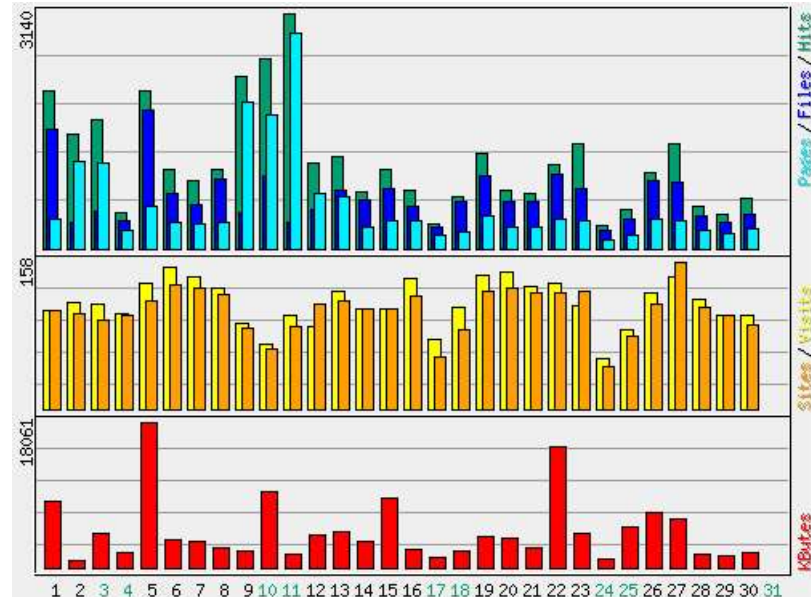

Zugriffs-Statistik

URL: <http://www.labseven.de>

Zeitraum: 21.-30.04.2006

Überblick:

	Durchschnitt	Maximum
Seiten / Pages (gesamt)		17538
Seiten / Pages (pro Tag)	584	2874
Besuche / Visits (gesamt)		3391
Besuche / Visits (pro Tag)	113	152
Datenverkehr / Traffic (gesamt, MB)		135

Fehlercodes:

Code	Anzahl
200 – OK	20647
206 – Partial Content	50
302 – Found	8898
304 – Not Modified	4822
401 – Unauthorized	21

Zugriffe der einzelnen Tage:

Hinweise:

- Seiten/Pages: Anzahl der Zugriffe auf Internetseiten. Entspricht etwa der Summe aller von den Nutzern betrachteten Seiten.
- Besuche / Visits: Besuche, die von je einem Rechner stammen. Entspricht etwa der Anzahl der einzelnen Nutzer der Website.
- 401-Unauthorized: Ein Zugriff auf einen geschützten Bereich der Website wurde abgelehnt, da Login/ Passwort falsch waren.

Zugriffs-Statistik

URL: <http://www.labseven.de>

Zeitraum: 21.-30.04.2006

Top 10 - Seiten:

Seite	URL	Hits
Homepage	http://www.labseven.de	2566
Angebote – Startpaket	/angebote/startpaket.htm	367
Angebote – Analyse	/angebote/analyse.htm	316
Referenzen	/referenzen/index.htm	281
Service – Seite empfehlen	/service/empfehlen.php	207
Angebote – Übersicht	/angebote/index.htm	205
Relaunch – Gewinnspiel	/relaunch/index.htm	103
Knowhow – Übersicht	/knowhow/index.htm	98
Kontaktformular	/service/kontakt.htm	82
Relaunch – Auswertung	/relaunch/auswertung.php	78